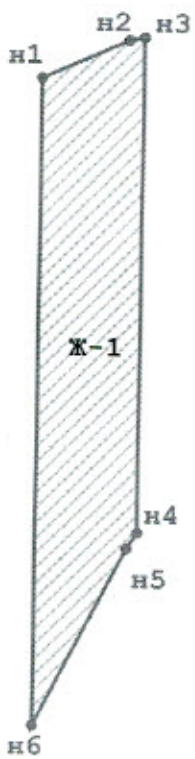

подписавших соглашение о перераспределении земельных участков)

от _____ № _____

Схема расположения земельного участка или земельных
участков на кадастровом плане территории

Площадь земельного участка		4 500 м ²	
Обозначение характерных точек границ	Координаты, м		
	X	Y	
I	2	3	
н1	320 383,08	1 275 260,42	
н2	320 393,93	1 275 284,58	
н3	320 394,74	1 275 288,79	
н4	320 257,12	1 275 288,79	
н5	320 252,74	1 275 285,91	
н6	320 203,30	1 275 260,42	
н1	320 383,08	1 275 260,42	

67:09:0690101

МСК_67 зона 1
Масштаб 1:2 000