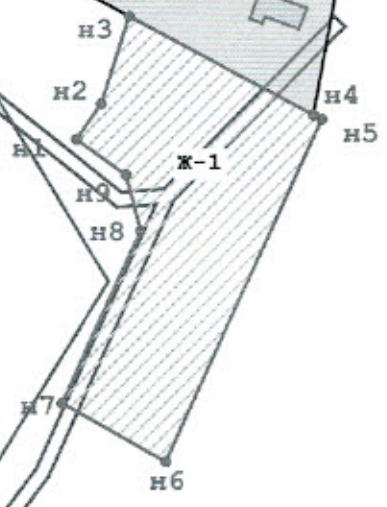

подписавших соглашение о перераспределении земельных участков)

от _____ № _____

**Схема расположения земельного участка или земельных
участков на кадастровом плане территории**

Площадь земельного участка		4 500 м ²	
Обозначение характерных точек границ	Координаты, м		
	X	Y	
1	2	3	
н1	320 264,13	1 275 489,25	
н2	320 274,02	1 275 496,18	
н3	320 298,21	1 275 503,89	
н4	320 271,10	1 275 555,16	
н5	320 269,93	1 275 557,53	
н6	320 174,65	1 275 514,37	
н7	320 190,68	1 275 485,40	
н8	320 238,84	1 275 507,22	
н9	320 254,29	1 275 503,12	
п1	320 264,13	1 275 489,25	

С
Ю

67:09:0690101

МСК_67 зона 1
Масштаб 1:2 000