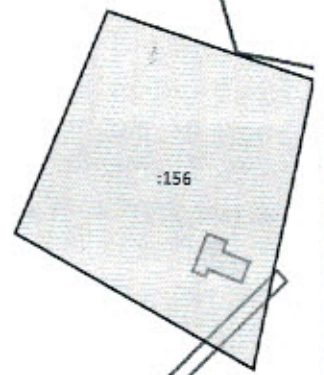

67:09:0690101

МСК_67 зона 1
Масштаб 1:2 000