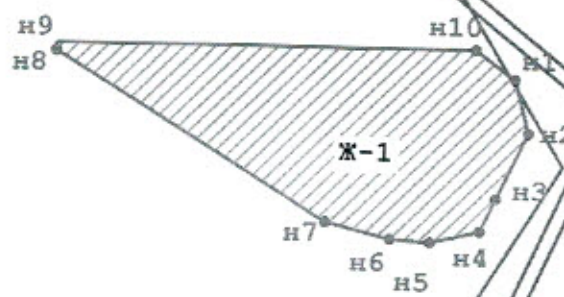

67:09:0690101

МСК_67 зона 1
Масштаб 1:2 000