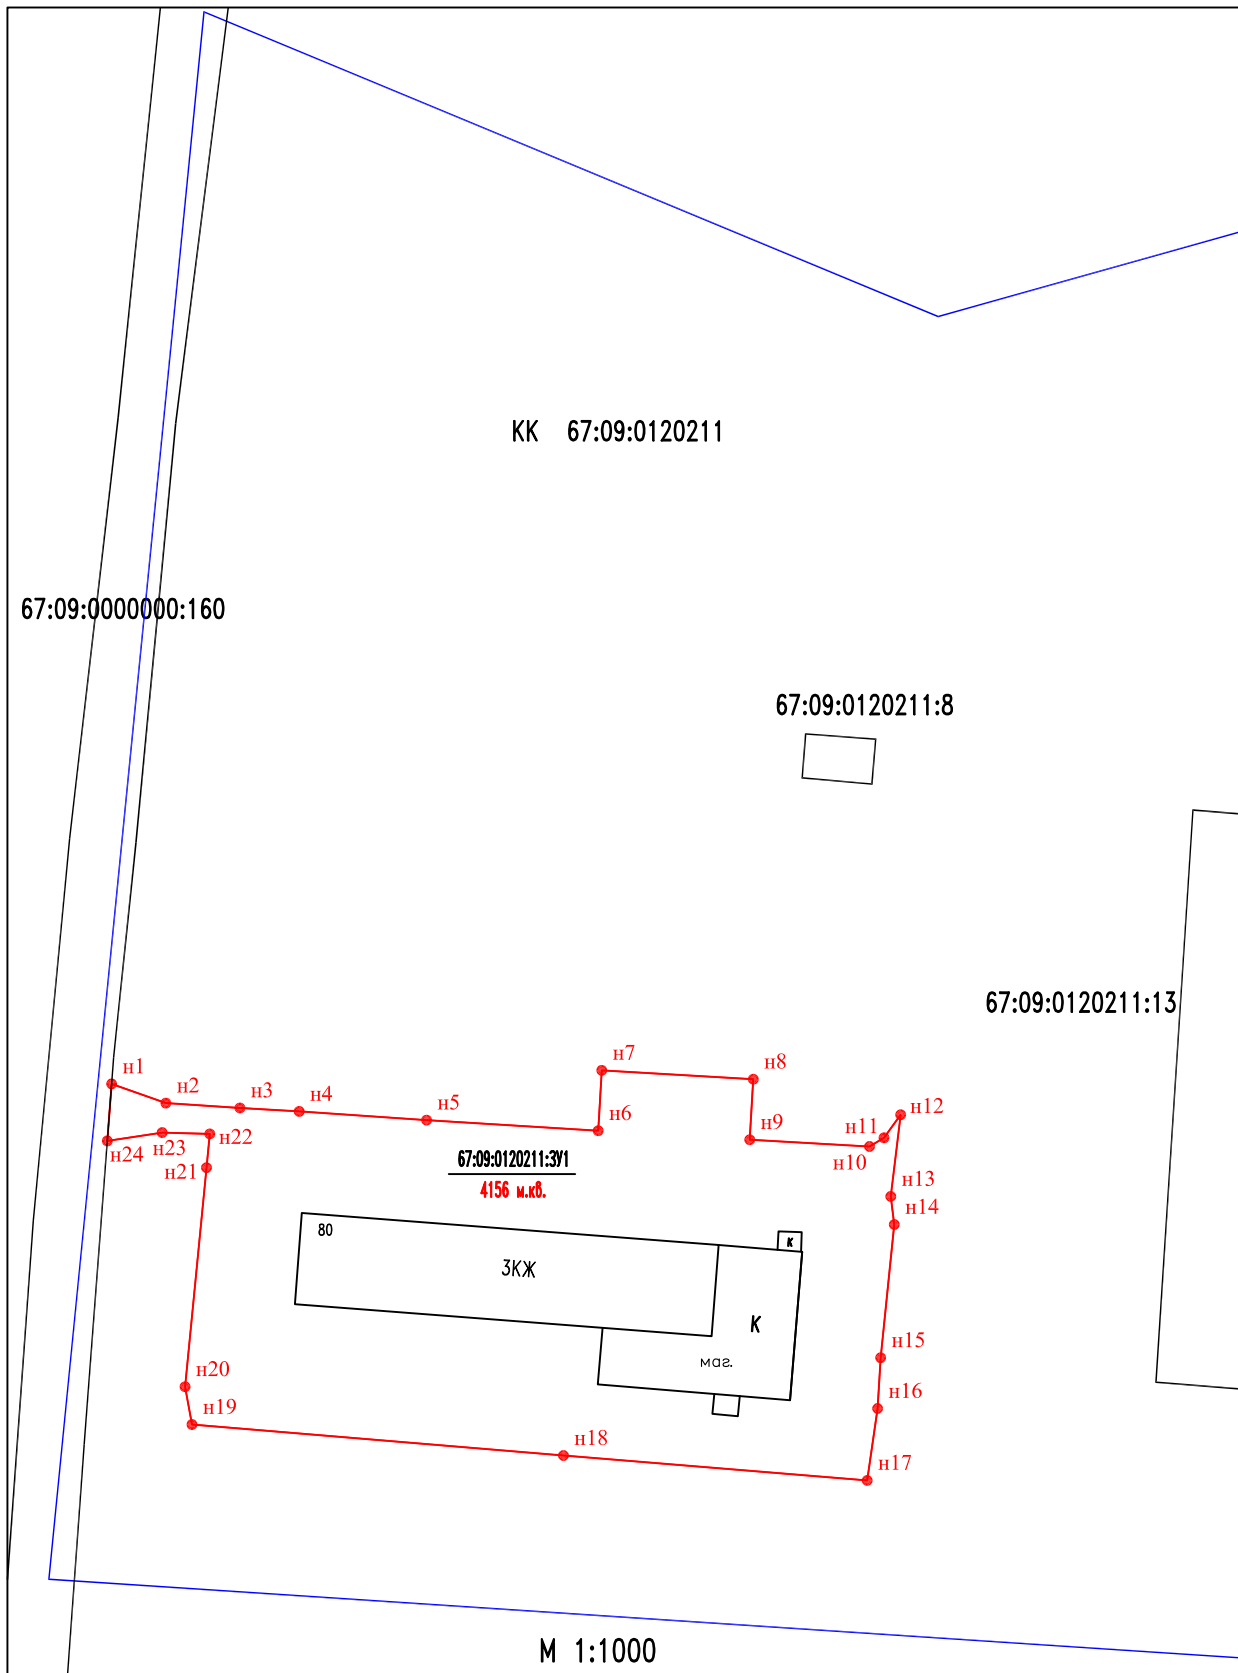

1.Чертеж межевания территории

Условные обозначения

- граница образуемого земельного участка
- граница кадастрового квартала
- граница земельного участка, включенная в ЕГРН
- 67:09:0120212:244 — кадастровый номер земельного участка